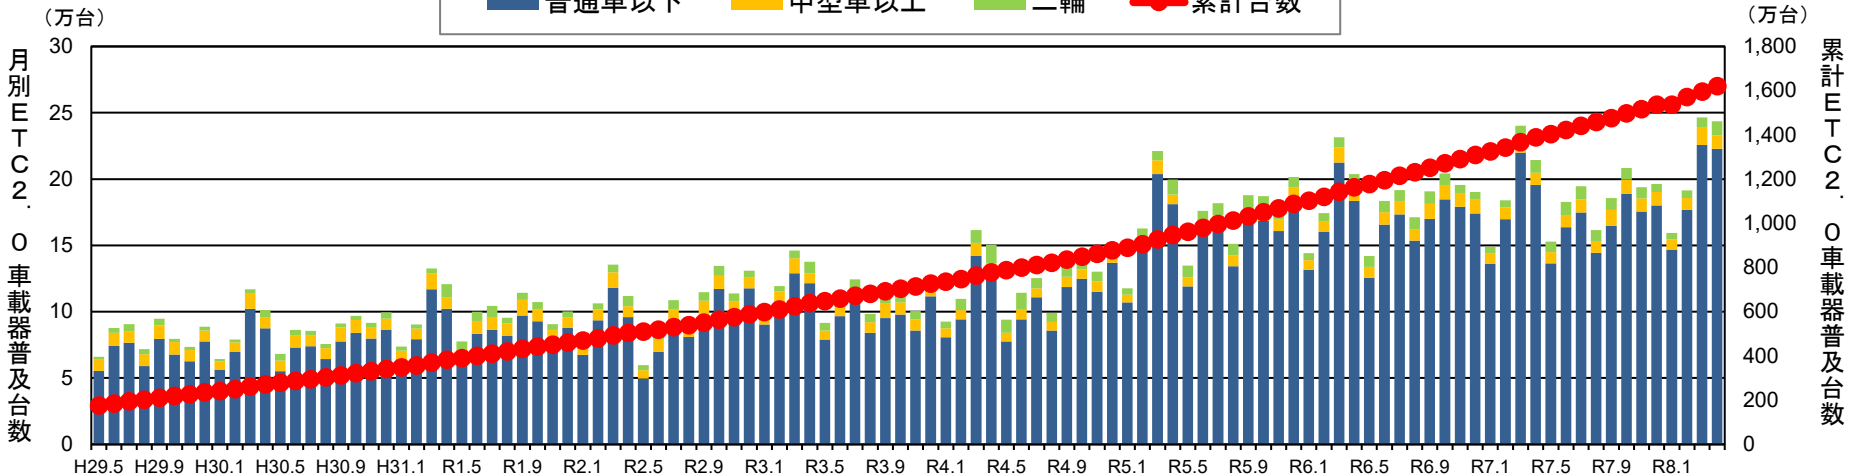

令和8年度 ETC2.0車載器普及台数の推移

○ ETC2.0のセットアップ件数※1は約1,621万台(令和8年4月末時点)

(台)

令和8年度	月別												累計※ (万台)
	4月	5月	6月	7月	8月	9月	10月	11月	12月	1月	2月	3月	
普通車以下	222,870												1,407
うち普通車	194,389												1,263
うち軽自動車	28,481												145
中型車以上	10,098												142
うち大型車	3,595												62
うち特大車	205												4
うち中型車	6,298												75
二輪車	10,531												72
月別合計	243,499												1,621

※ H27.8~の累計

※1 ETC2.0車載器普及台数はETC2.0新規セットアップ台数にETC2.0再セットアップ済みDSRC車載器を加えた数